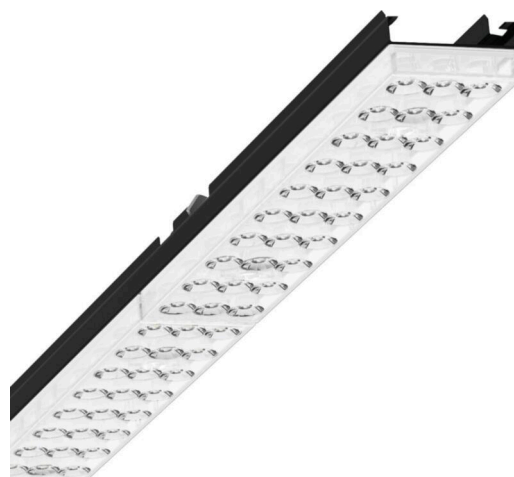

Лампо- и прибородержатели - Individual.Lens.Optic - прямой свет, узко- и широконаправленный - без видимых стыков

Ламподержатель из оцинкованного стального профиля, поверхность покрыта лаком на полиэфирной смоле. Крепление без инструментов с нажимными затворами, встроенными в конструкцию, обеспечивают защиту от кражи и взлома. Цвет корпуса черный RAL 9005; Прямой узко и широко направленный свет, распространяющийся через линзу «Individual.Lens.Optic» из пластика ПММА. Оптика отдельных линз делает сборку и установку предельно удобными, плоскость легко чистится. Тройные ряды из отдельных линз и лампо-/прибородержатели, идеально согласованные между собой, обеспечивают цельный вид без стыков и неравномерностей. Подключение к электросети через штатную 5-полюсную штекерную деталь для быстрой сборки, со свободным выбором фаз. Встроенный механизм для правильной сборки для быстрого монтажа. Сменные блоки, позволяющие легко модернизировать освещение, существенно продлевают срок службы всей осветительной установки.

DEEP-LINK

<https://www.regiolum.de/ru/article/19430006024>

Ссылка	LED 6000lm 840
ηLB	100 %
Φ ↓/↑	98 % / 2 %
UGR поп./вдоль	17.9 / 18.0

Механика

цвет корпуса	черный RAL 9005
размеры (LxWxH/DxH)	1531mm x 55mm x 37mm
вес (нетто)	1.9kg
Вид монтажа	сборка трековых систем, световая структура