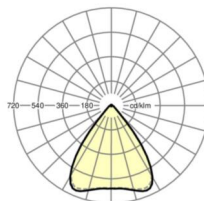

параметры

номер заказа	19430006024
код EAN	4020863407712
номер таможенного тарифа	94051190
Знак прохождения контроля	IP 20, класс защиты I, ENEC10 VDE, F, HACCP DIN10500/Food/IFS-пригодность для применения/BRC, Indoor, CE
Степень ударопрочности IK	IK03 (-20°C bis 40°C)
Температура окружения	ta -20°C в 40°C
Особые свойства	Готовность к IoT «Ready for IoT»
Гарантийный срок	5 лет
Государственные программы поддержки	BEG - государственные субсидии для энергосберегающих зданий (действительна только для Германии)

электротехника

Балласт	Электронный драйвер DALI2 (1 штука)
Мощность системы	37W
сетевое напряжение	230V/50Hz
автоматический предохранитель (пусковой ток)	13 штук/B10, 21 штук/B16, 21 штук/C10, 35 штук/C16
класс энергосбережения/Источник света	D

Оптика

Оснастка	LED, цветопередача/оттенок света CRI ≥ 80 / 4000K
Допуск для координаты цветности (MacAdam)	3SDCM
Фотобиологическая безопасность (светильник)	RG1
Номинальный световой поток	6070lm
Срок службы LED	50000h L80/B10 (Tq 40°C)
светоотдача светильников	162lm/W
Угол излучения	80° (C0) / 80° (C90)
UGR поп./вдоль	17.9 / 18.0

DEEP-LINK

<https://www.regiolum.de/ru/article/19430006024>

Ссылка	LED 6000lm 840
ηLB	100 %
Φ ↓/↑	98 % / 2 %
UGR поп./вдоль	17.9 / 18.0